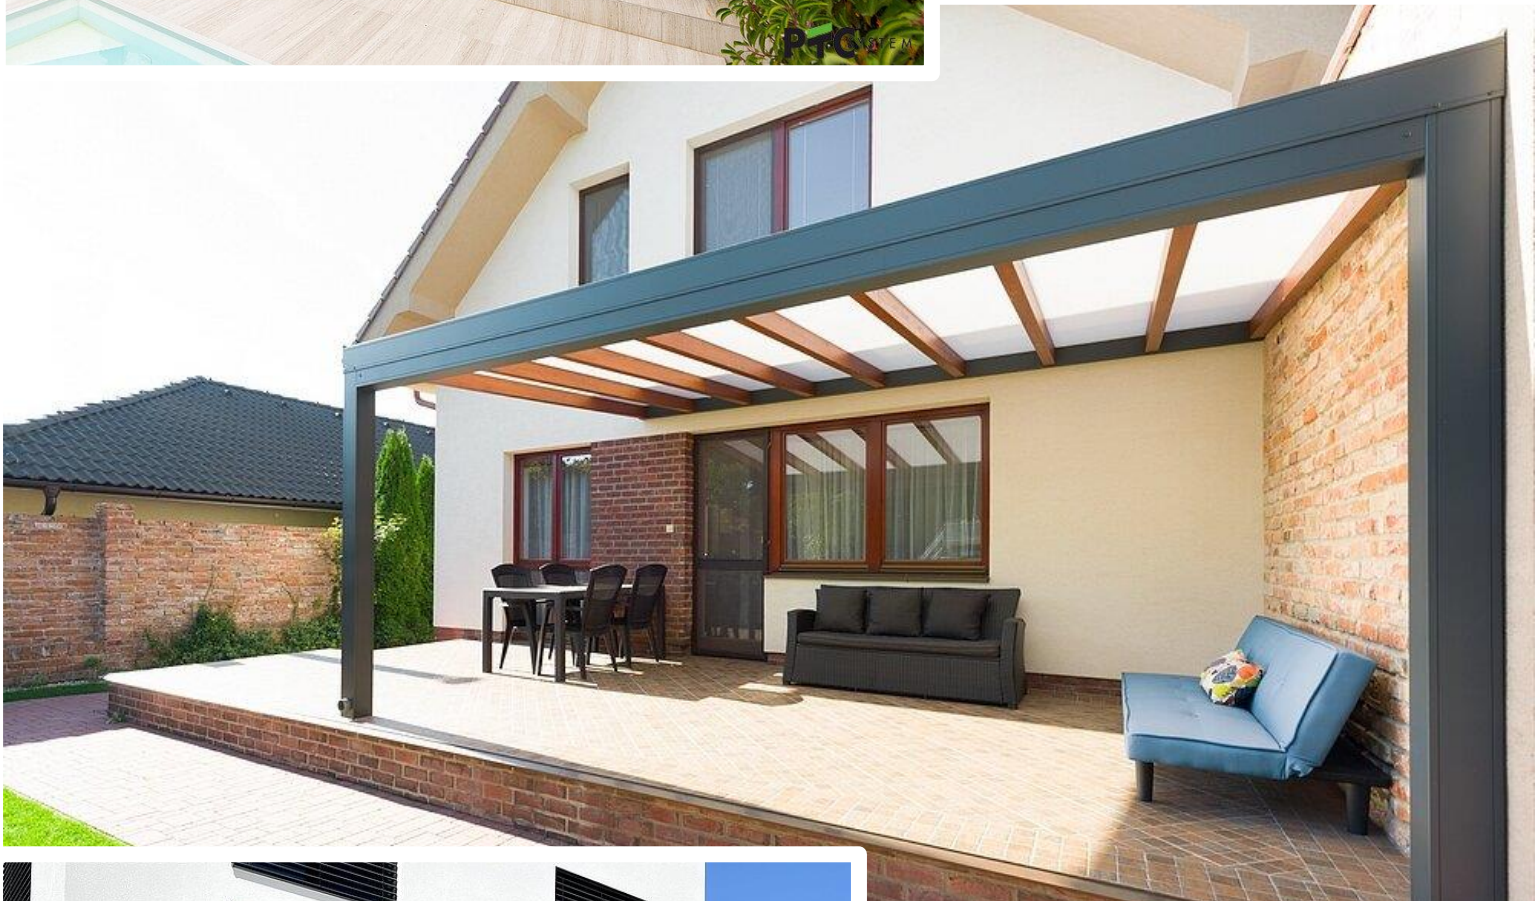

Realizácie LAMINICO WOOD