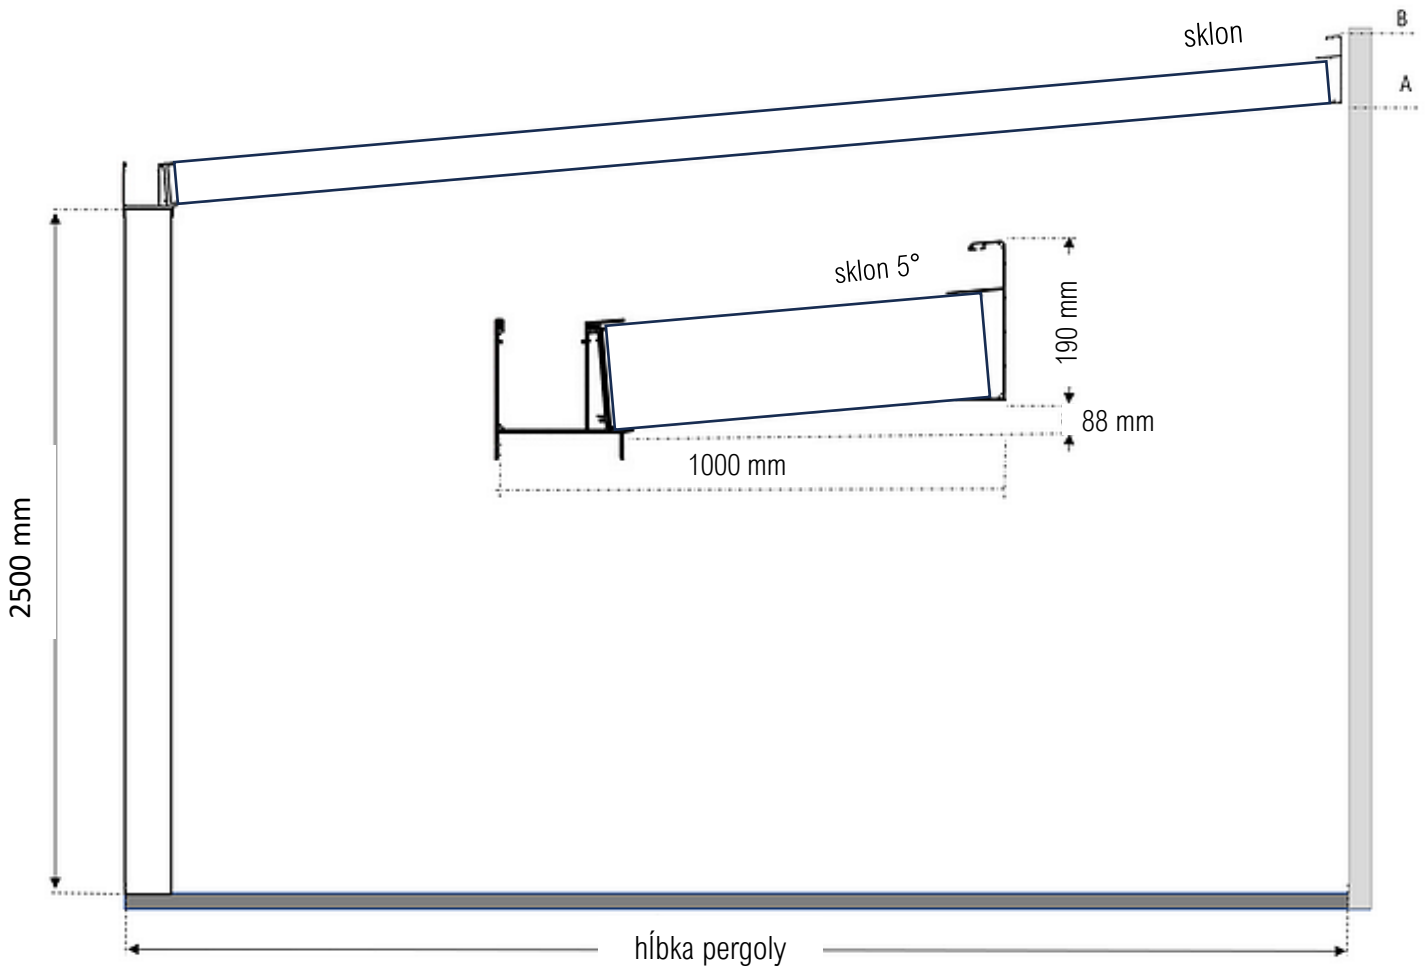

štandardne dodávaná výška predných stojok je 2500 mm

hĺbka pergoly	A	B
1500 mm	2728 mm	2918 mm
2000 mm	2772 mm	2962 mm
2500 mm	2816 mm	3006 mm
3000 mm	2860 mm	3050 mm
3500 mm	2904 mm	3094 mm
4000 mm	2948 mm	3138 mm

V prípade potreby je možné za príplatok objednať individuálnu výšku predných stojok.