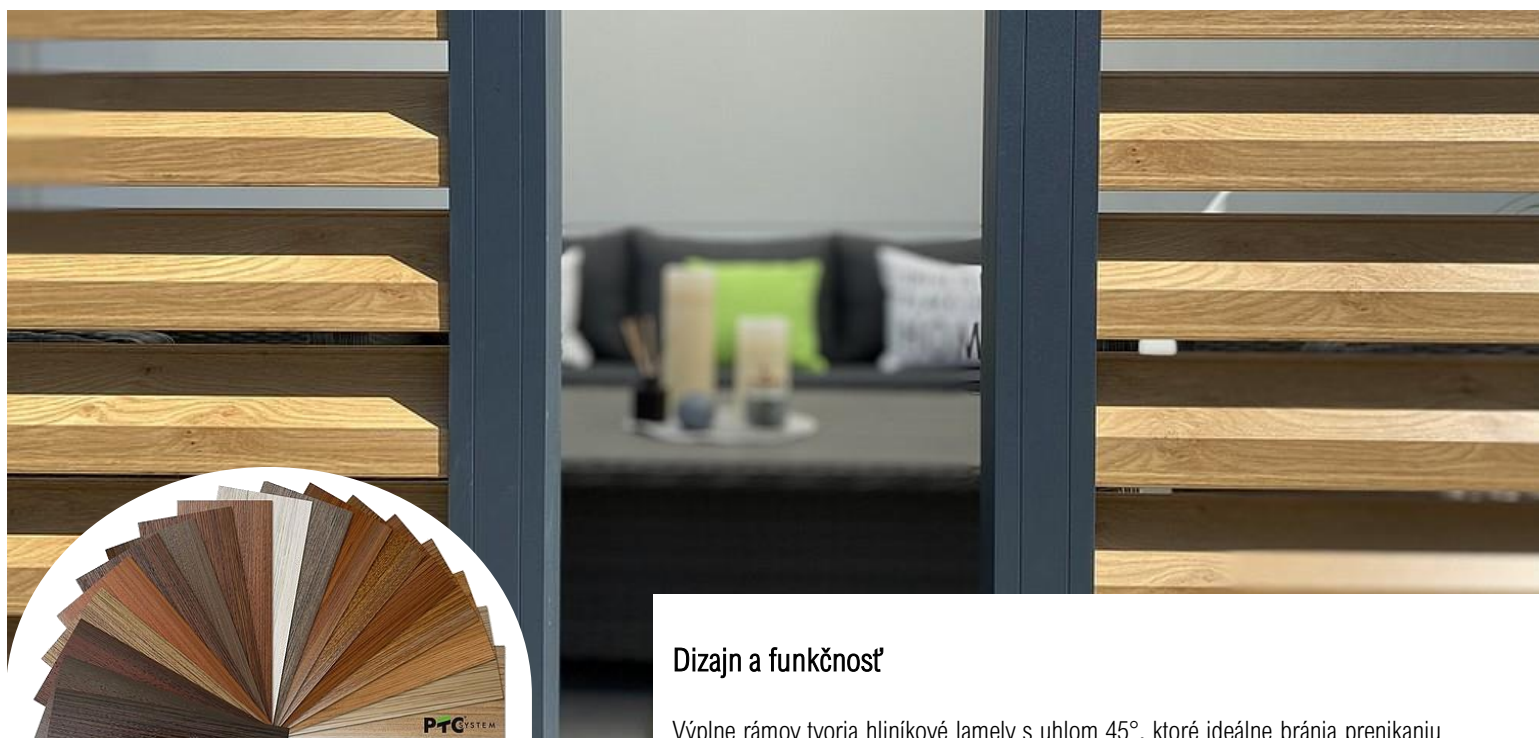

Posuvné sňolamy - ideálne tienenie pergoly

Moderný dizajn a funkčnosť v jednom

Sňolamy PTC SYSTEM – dizajn a funkčnosť v jednom

- Posuvné sňolamy ako ideálna ochrana súkromia
- Dokonalá ochrana pred slnečným žiarením
- Odolnosť voči poveternostným vplyvom
- Extra robustná konštrukcia
- Osobitý a jedinečný dizajn
- Výroba na mieru

Široká ponuka farieb