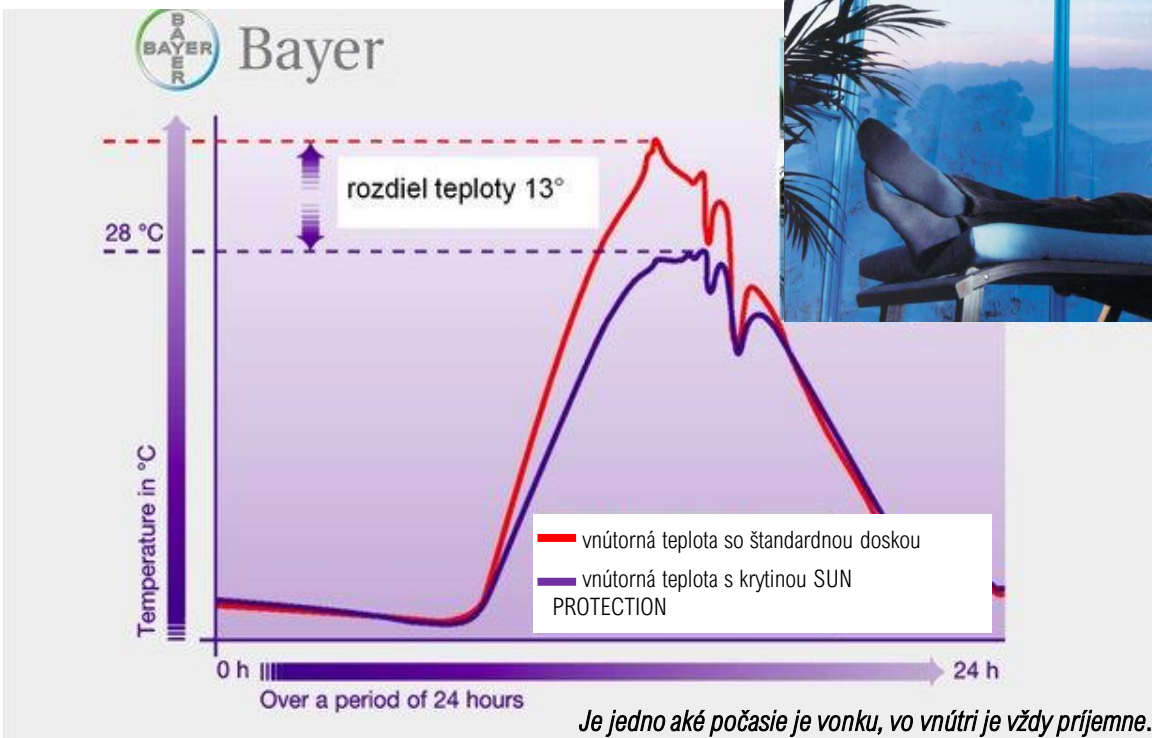

Krytina na pergoly PTC SYSTEM - SUN PROTECTION

Klimatický komfort a ideálna ochrana pred slnečným žiarením. Krytina high – tech SUN PROTECTION odráža až 46% slnečných lúčov naspäť do atmosféry a nepriehrieva tak plochu terasy, ako je to pri bežných typoch presvetľovacích polykarbonátových krytín, či skla. Na terase vytvára polotieň, ale pritom zachováva dostatočnú svetlosť v miestnosti nadväzujúcej na pergolu. Pergoly PTC systém s krytinou high - tech SUN PROTECTION Vám zabezpečia maximálny komfort a pohodlie na terase.

Klimatický komfort takto prekrytého priestoru pergoly je na vysokej úrovni a teplota v ňom je príjemná aj počas horúcich dní. Napriek tomu, že krytina zabraňuje vzniku oslnivého osvetlenia, má pomerne vysoký prestup svetla.

High – tech SUN PROTECTION

- dosky odrážajú slnečné žiarenie a redukujú nárast teploty vnútorného priestoru o viac ako 46%
- vynikajúce tepelnoizolačné vlastnosti
- vysoká priestupnosť svetla
- účinný samočistiaci efekt
- záruka 10 rokov