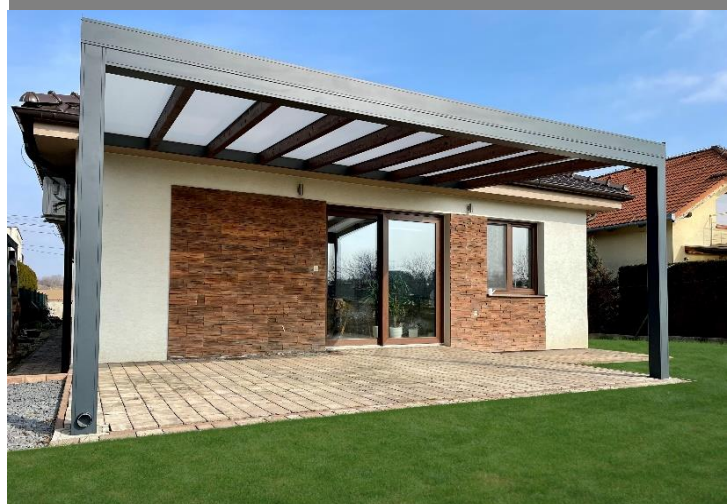

HLINÍKOVÉ PERGOLY PTC systém - originálny slovenský produkt